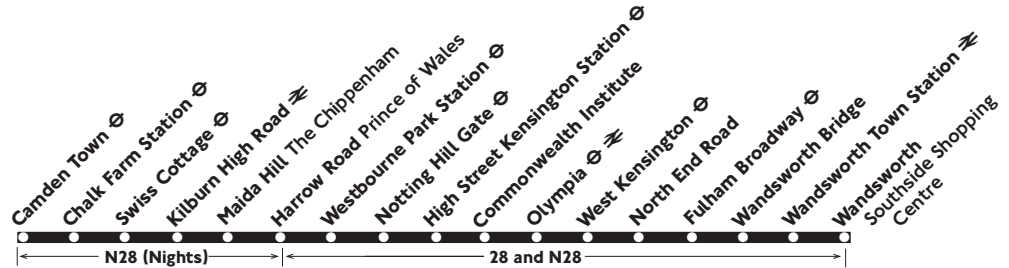

28

Daily

N28

Every night

Harrow Road - Kensington - Wandsworth

Camden Town - Kensington - Wandsworth

Monday - Friday

Harrow Road Prince of Wales	0511	0523	0535	0547	0559		0641		1836		2036		2356	0016	0036
Westbourne Park Station	0513	0525	0537	0549	0601		0643		1838		2038	Then	2358	0018	0038
Notting Hill Gate	0517	0529	0541	0553	0605	Then	0647	Then about	1844	Then about	2043	about	0003	0022	0042
High Street Kensington Station	0521	0533	0545	0557	0609	every	0651	every	1853	every	2049	every	0009	0026	0046
West Kensington Station	0526	0538	0550	0602	0614	7-10 minutes	0656	6 minutes	1911	8 minutes	2058	10	0015	0031	0051
Fulham Broadway	0529	0541	0553	0605	0617	until	0659	until	1921	until	2104	mins	0018	0034	0054
Wandsworth Town Station	0534	0546	0558	0610	0622		0704		1932		2111	until	0023	0039	0059
Wandsworth Southside Shopping Centre	0536	0548	0600	0612	0624		0706		1941		2114		0025	0041	0101

Route N28

	Sun night/Mon morn to Thurs night/Fri morn				Fri night/Sat morn and Sat night/Sun morn						
Camden Town Station	0055	0155	0255	0355	0045	15	45	0415	0445		
Chalk Farm Station	0100	0200	0300	0400	0050	20	50	0420	0450		
Swiss Cottage	0104	0204	0304	0404	0054	Then	24	54	0424	0454	
Kilburn High Road Station	0108	0208	0308	0408	0058	every	28	58	0428	0458	
Maida Hill The Chippenham	0112	0212	0312	0412	0102	30 minutes,	32	02	0432	0502	
Westbourne Park Station	0115	0215	0315	0415	0105	at these	35	05	until	0435	0505
Notting Hill Gate	0119	0219	0319	0419	0109	minutes	39	09		0439	0509
High Street Kensington Station	0123	0223	0323	0423	0113	past	43	13		0443	0513
West Kensington Station	0128	0228	0328	0428	0118	the	48	18		0448	0518
Fulham Broadway	0131	0231	0331	0431	0121	hour	51	21		0451	0521
Wandsworth Town Station	0136	0236	0336	0436	0126		56	26		0456	0526
Wandsworth Southside Shopping Centre	0138	0238	0338	0438	0128		58	28		0458	0528